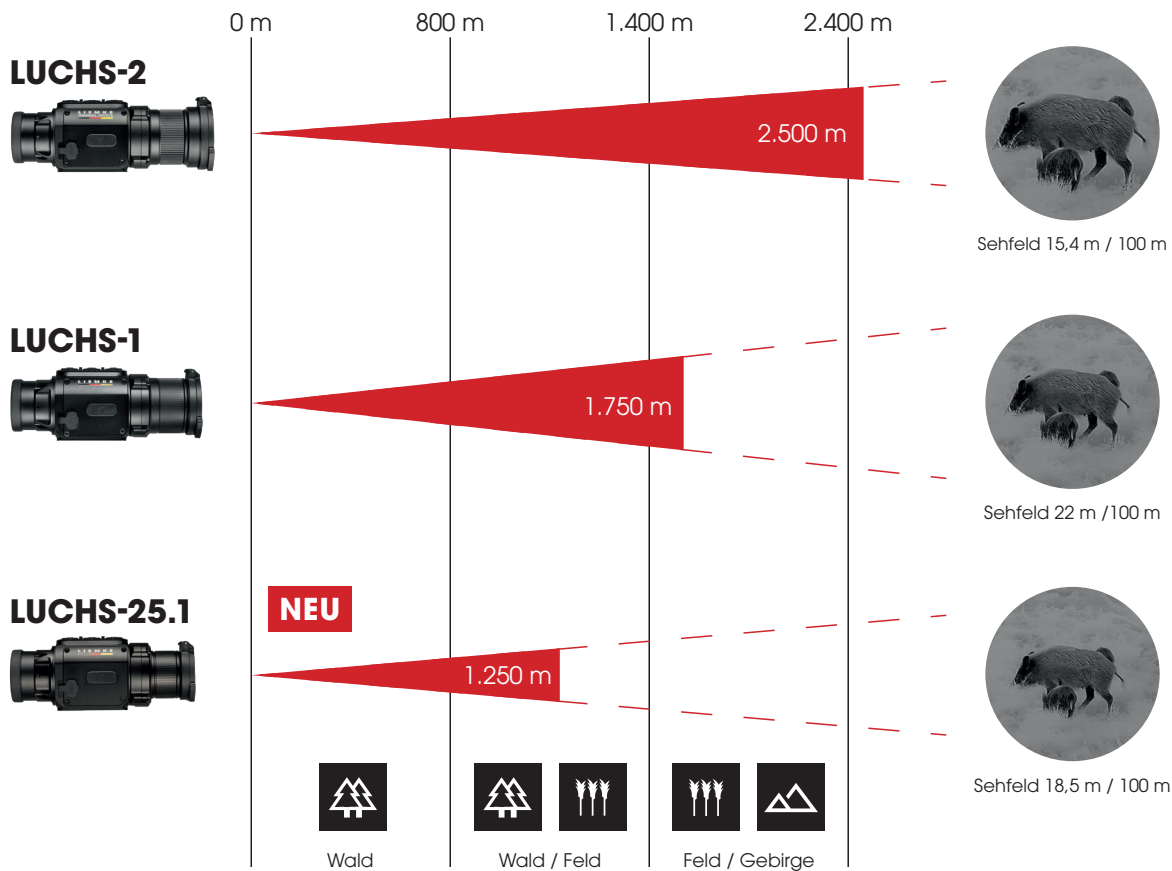

DIE NACHT SICHER IM BLICK

NEU

**DER UNIVERSELLE PIRSCH- UND
ANSITZBEGLEITER IM WALD-
UND FELDREVIER - LUCHS-25.1**

MADE IN
GERMANY

- | Premium Wärmebild-Vorsatzgerät mit 1.250 m Reichweite
- | Hervorragendes Bild durch 384 x 288 Pixel 12µm VOx-Sensor
- | 25 mm Objektiv, Sehfeld 18,5 m auf 100 m
- | Intuitiv bedienbar selbst bei völliger Dunkelheit
- | Präzise und wiederholgenau
- | UVP 2.400,- €

Wald & Feld 1.250 m

www.liemke.com

LIEMKE

REICHWEITE, SEHFELD UND VERGRÖßERUNG

L I E M K E

Praxisrelevante Kenngrößen im Vergleich

NEU

MODELL	LUCHS-2	LUCHS-1	LUCHS-25.1
Detektor und Optik			
Objektivlinse	50 mm f/1.1	35 mm f/1.0	25 mm f/1.0
Sehfeld	15,4x12,3 m / 100 m	22x17,6 m / 100 m	18,5x13,9 m / 100 m
Sensor (Auflösung und Typ)	640x512 VOx Mikrobolometer ungekühlt		384x288 VOx Mikrobolometer ungekühlt
Pixel Pitch	12 µm		
Pixel-Sehfeld/PFOV	0,24 mrad	0,34 mrad	0,48 mrad
Bildwiederholrate	50 Hz		
NETD	50 mK		40 mK
Optische Vergrößerung	1x (2x Direktzoom verfügbar)		
Entdeckungsdistanz	2.500 m	1.750 m	1.250 m
Display	1.024x768 OLED Farbdisplay		
Funktionen und Medien			
Drahtlose Verbindung/Speicher	WiFi / 32 GB interner Speicher		
Akkulaufzeit	integriert, bis zu 9 Stunden Laufzeit		integriert, bis zu 10 Stunden Laufzeit
Externe Stromversorgung	USB-C		
Physische Merkmale und Umweltmerkmale			
Größe	171x64x65 mm	161x64x65 mm	156x64x65 mm
Gewicht	625 g	580 g	580 g
Wasserdichtigkeit	IP67		
Einsatztemperatur	-20 °C bis +50 °C		
Anschlussgewinde	M43x0.75		