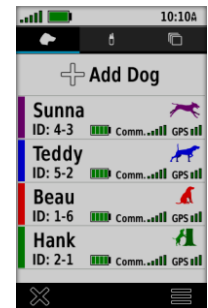

## SCREENSHOTS

Hundeortung

Pro Ansicht

Kompass

Zwei-Wege-Kommunikation

Interaktiver SOS Notruf

Hundeübersicht