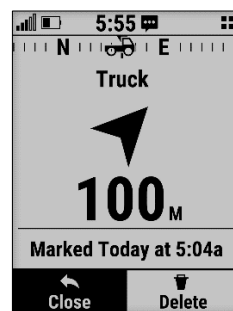

VERGLEICHSTABELLE

	ATEMOS 100	ALPHA 200i K	ALPHA 10 K
Produktgewicht	250 g	280 g	160 g
Produktabmessungen	2.5 x 6.5 x 1.5" (6.4 x 16.5 x 3.8 cm)	2.7 x 6.4 x 1.3" (6.8 x 16.2 x 3.4 cm)	2.3 x 4.8 x 1.1" (5.8 x 12.1 x 2.9 cm)
Displaytyp	Transflectives Farb-Touchdisplay	Transflectives Farb-Touchdisplay	Monochromes Display
Displaydiagonale	3"	3,5"	1,8" (4,5 cm)
Anzahl Hunde ¹	Bis zu 20	Bis zu 20	Bis zu 20
Ortungsreichweite ¹	Bis zu 10 km	Bis zu 10 km	Bis zu 10 km
Aktualisierungsrate ¹	5 Sekunden	5 Sekunden	5 Sekunden
Vorinstallierte Karte	Freizeitkarte Europa	TopoActive Europa Karte	○
Multi-GNSS	GPS GLONASS	GPS Galileo	GPS Galileo
3-Achsen-Kompass barometrischer Höhenmesser	• •	• •	• ○
BirdsEye Satellitenbilder	Abonnement	Direkt auf das Gerät	○
inReach-Technologie	○	•	○
24/7 SOS Notruf	○	•	○
Zwei-Wege-Kommunikation	○	•	○
Tracking	○	•	○
Kompatibel mit Iridium	○	•	○
Geofences	•	•	•
Statusmeldung des Hundes	•	•	•
Hundeübersicht	•	•	•
Wettkampftimer	○	•	○
Pro Ansicht	○	•	○
Nutzerkonfigurierbare Tasten	○	•	○
Garmin Explore Kompatibilität	○	•	•
Konnektivität	ANT+ Bluetooth	ANT+ Bluetooth WLAN	ANT+ BLE
Kompatible Hundehalsbänder	K5	K5	K5
Wasserdicht ²	IPX7	IPX7	IPX7
Batterietyp	Wiederaufladbarer Li-Ion Akku	Wiederaufladbarer Li-Ion Akku	Wiederaufladbarer Li-Ion Akku
Batterielaufzeit	Bis zu 20 Stunden	Bis zu 20 Stunden	Bis zu 40 Stunden

SCREENSHOTS

Hauptmenü

Hundeprofile

Alarme

Fahrzeugmarkierung

PRODUKTPORTFOLIO

Artikelnummer	Artikelbezeichnung	EAN	UVP
010-02290-55	ALPHA 10 K Schwarz	0753759259334	399,99 €

VERPACKUNG**LIEFERUMFANG ALPHA 10 K**

1x Alpha 10 K mit Li-Ion-Akku
1x Halterung für die Geräterückseite mit Schraubenschlüsselsatz
1x Karabinerclip
1x Gürtelclip
1x Micro USB Kabel
1x Dokumentation

LOGISTIKDATEN

	ALPHA 10 K
Verpackungsabmessungen	13,5 x 17,5 x 5,5 cm
Verpackungsgewicht	397 g
Verpackungseinheit	1 Stück
Master Carton Abmessungen	38,1 x 31,5 x 30,5 cm
Master Carton Gewicht	10,0 kg
Master Carton Menge	20 Stück